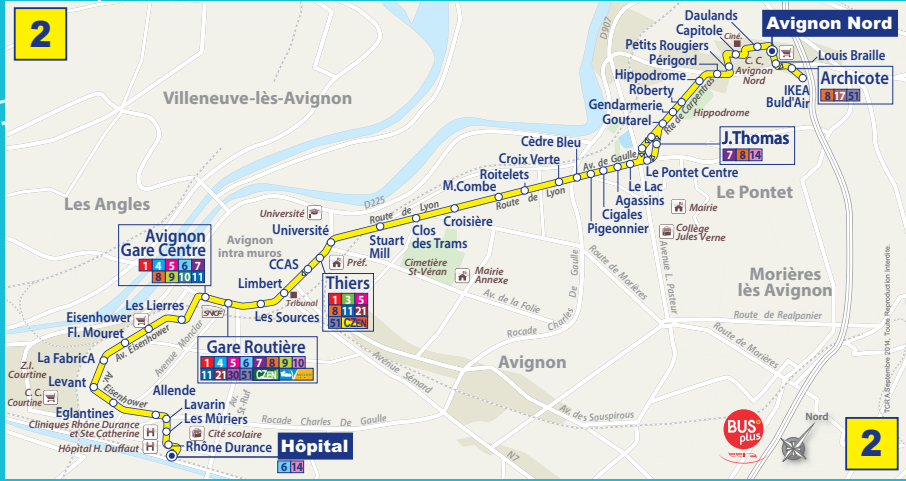

Ligne  
**2**

HÔPITAL >> AVIGNON NORD

**FRÉQUENCE :**

- Ligne Fréquence + : un bus toutes les 15 minutes en moyenne !
- Horaires de soirée : jusqu'à 21h du lundi au jeudi, jusqu'à minuit les vendredis et samedis.